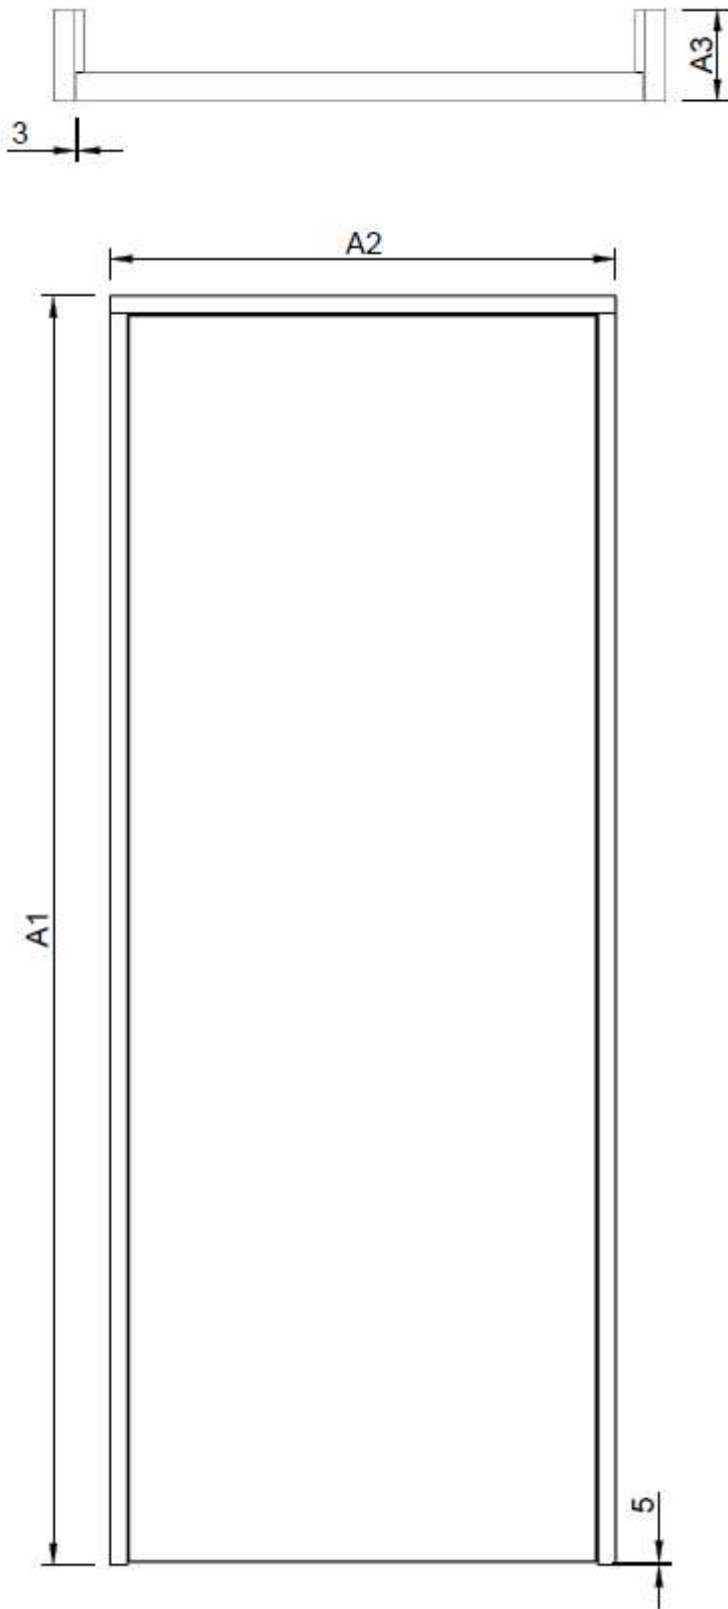

Binnendeuren Eik

Algemeen:

Houtsoort:	Eik
Afwerking:	Onbehandeld Beits Lak
Opp. Afwerking:	Geschuurd Geborsteld Gezandstraald Ruw gezaagd
Gegroefd:	Ja Neen
Type groef:	U groef 5mm V groef
Afstand groef:	Variabel Gelijk (.....mm)

Afmetingen:

A1: Totale hoogtemm
A2: Totale breedtemm
A3: Totale dieptemm

Opties:

Slot boren	Ja Neen
Welk slot?	Rolslot Magneetslot Gewoon slot
Kruk/slotgat boren	Ja Neen
Kant kruk