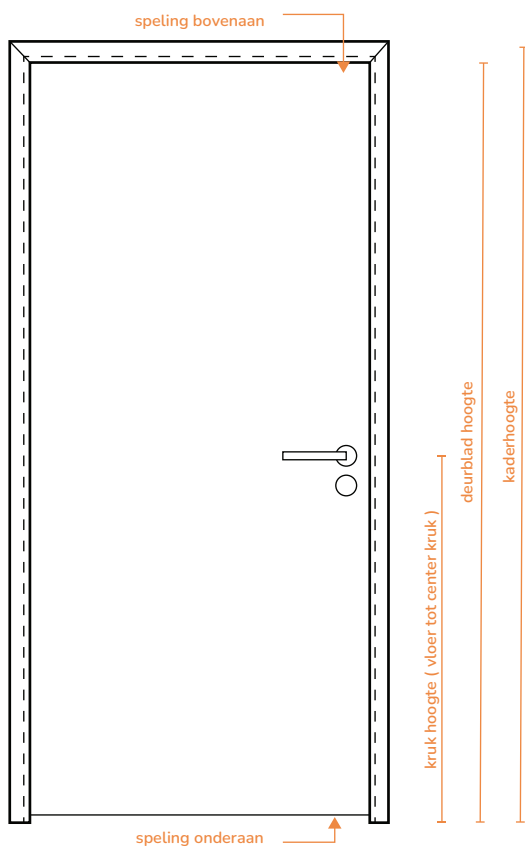

BINNENDEUR MET KASSEMENTEN EN OMLIJSTINGEN

Algemeen

Houtsoort	<ul style="list-style-type: none"> • • Fineer • Halfmassief 	<ul style="list-style-type: none"> • MDF
Afwerking	<ul style="list-style-type: none"> • Onbehandeld • Vernis • Beits + vernis • Lak 	<ul style="list-style-type: none"> • Onbehandeld • Grondlaag • Structuurlak • Matte lak
Oppervlaktebewerking	<ul style="list-style-type: none"> • Geschuurd • Geborsteld • Gezandstraald • Ruw gezaagd (half massief) • Gescratched (fineer) 	<ul style="list-style-type: none"> • Geschuurd
Hoe opent u de deur?	<ul style="list-style-type: none"> • Rechtsdraaiend 	<ul style="list-style-type: none"> • Linksdraaiend 
Wenst u groeven? Geen groef Type groef Afstand groef	<ul style="list-style-type: none"> • Ja • Neen <ul style="list-style-type: none"> • U groef 5 mm • U groef 3 mm • Minimale V groef (fineer) • V groef (half massief) <ul style="list-style-type: none"> • Variabele breedtes • Gelijke breedte mm 	<ul style="list-style-type: none"> • Ja • Neen <ul style="list-style-type: none"> • U groef 5 mm • U groef 3 mm • V groef <ul style="list-style-type: none"> • Variabele breedtes • Gelijke breedte mm

Opmerking: De vormgeving van het deurblad kan aangepast worden volgens uw persoonlijke wensen. (Glasraam, kruishout, massieve latten, kadermodel, ...). Stuur ons een schets, afbeelding, aanzicht door en we bekijken de haalbaarheid.

Afmetingen

Breedte muuropening mm
Hoogte muuropening mm
Breedte kassement mm
Aantal scharnieren stuks

(minimum van 4 stuks wordt aanbevolen)

Breedte deurblad mm
Hoogte deurblad mm
Dikte deurblad mm
Deurspeling onderaan mm