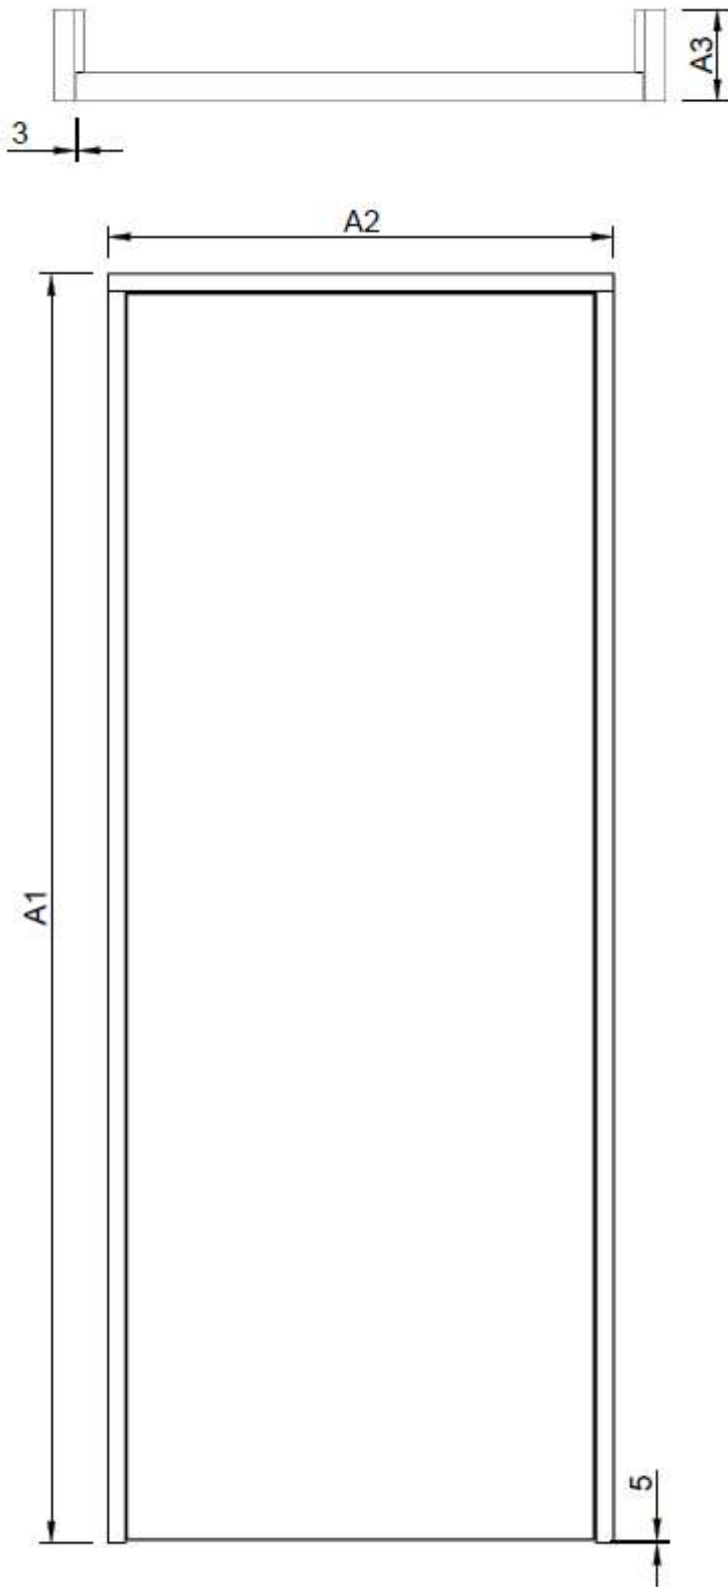

Binnendeuren MDF

Algemeen:

Houtsoort:	MDF
Afwerking:	Onbehandeld Structuurlak Matte lak
Gegroefd:	Ja Neen
Type groef:	U groef 5mm V groef
Afstand groef:	Variabel Gelijk (.....mm)

Afmetingen:

A1: Totale hoogtemm
A2: Totale breedtemm
A3: Totale dieptemm

Opties:

Slot boren	Ja Neen
Welk slot?	Rolslot Magneetslot Gewoon slot
Kruk gat/slot gat boren	Ja Neen
Kant kruk